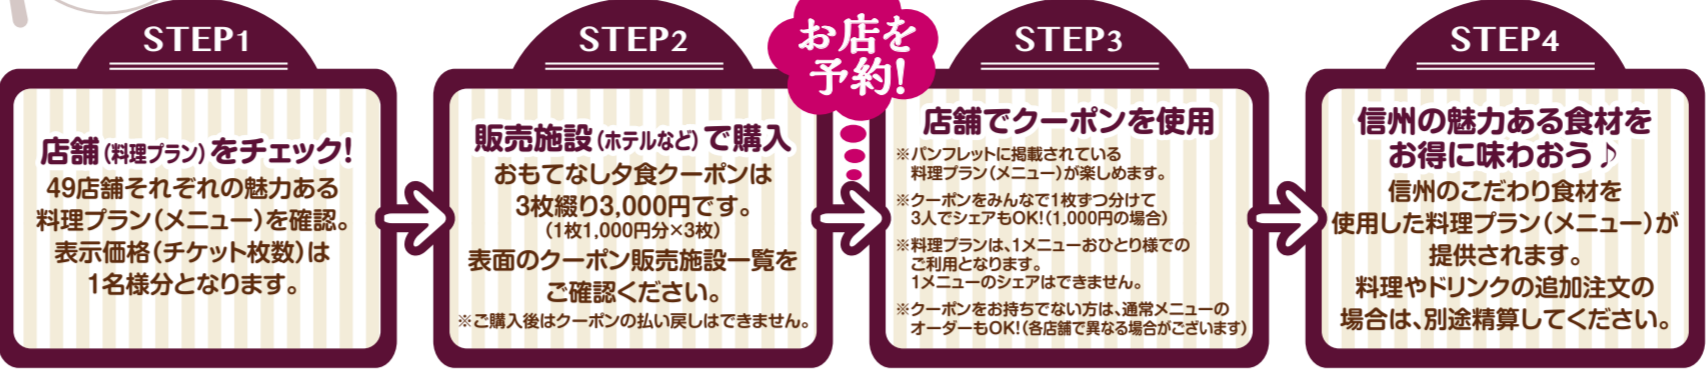

※「おいしい信州ふーど」とは...
美しい山々に囲まれた自然豊かな信州の風土から生まれた豊富な産物、主原料が信州産の加工食品、信州に根拠した郷土食と定義し、食材の産地を県民と共有し、発掘する取組です。

おいしい信州ふーど

善光寺表参道の見どころや飲食店をご案内! まち歩きデジタルマップ

長野駅から善光寺まで約2km続く善光寺表参道。表参道界隈の観光スポットや飲食店、土産物店などを紹介するデジタルマップは、スマートフォン等でマップ上の自分の現在地を確認でき、近くにある見どころや店舗を見つけることができます。
~49軒の情報も掲載中~

歩きスマホは危険です。路上で操作をする際は周囲にご配慮ください。

49軒の料理プランから選べます!!

日曜定休の店舗が多いため定休日要確認!

注意事項

※ご利用の際は、事前に各店舗にご予約ください。ご予約が無い場合はお断りする事もございます。
※本紙掲載の料理プランは、「おもてなし夕食クーポン」ご利用時の限定特別メニューとなります。
※仕入状況により写真と内容が異なる場合もございます。あらかじめご了承ください。
※表示料金は、「おもてなし夕食クーポン」での価格であり、店頭での現金価格とは異なります。
※「おもてなし夕食クーポン」ご利用の場合は、クーポン裏面のご利用上の注意事項をご確認ください。