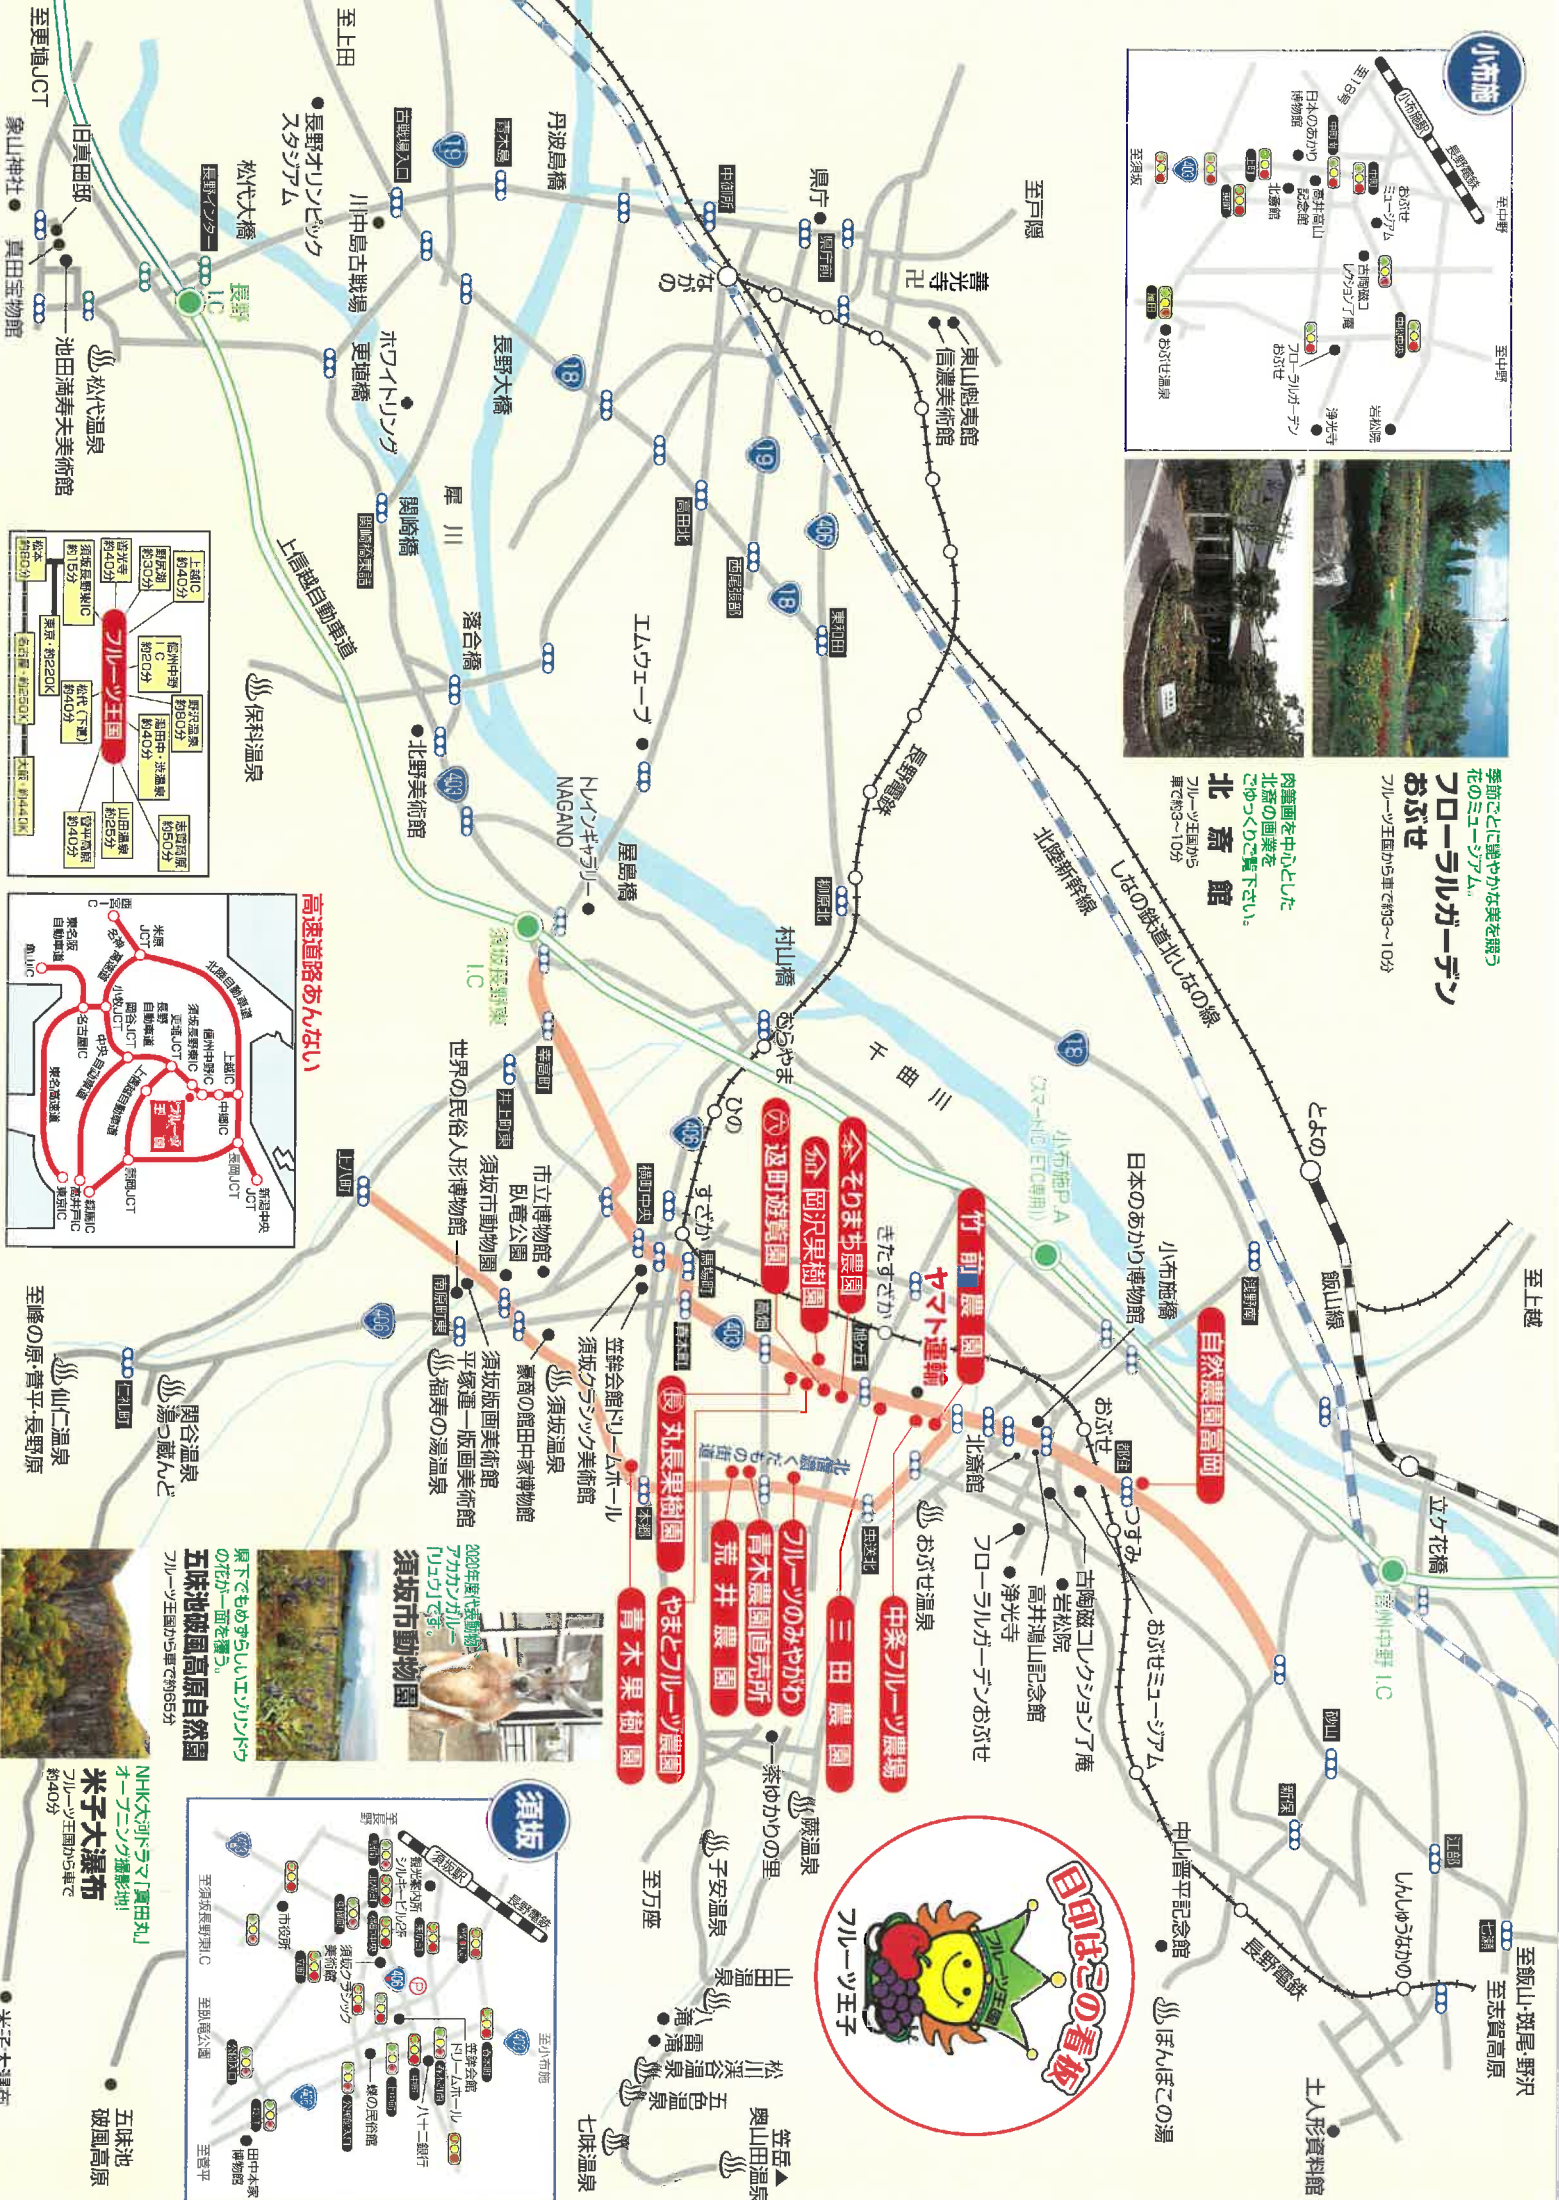

# りんご ぶどう 祭り さくらんぼ もも

さくらんぼ狩り / 6月上旬～6月下旬  
もも狩り / 8月中旬～9月上旬  
ぶどう狩り / 8月中旬～10月下旬  
りんご狩り / 9月上旬～11月下旬

参考料金 ※詳しくは各農園へおたずねください。

- 〈さくらんぼ〉 2,000円…… (食べ放題) ※要予約
- 〈もも〉 1,500円…… (食べ放題) ※要予約
- 〈ぶどう〉 つみとり計量販売 (巨峰1,100円/kgより)
- 〈りんご〉 つみとり計量販売 (400円/kgより)  
(一部の農園では食べ放題プランもあります。)

季節ごとに鮮やかな美を贈る  
花のミュージアム。  
フロールガーデン  
おびせ  
フルーツ王国から車で約9〜10分

肉體面を中心とした  
北斎の画業を  
ぜひつくりだして下さい。  
**北斎館**  
フルーツ王国から  
車で約3〜10分

上野IC	約40分	須賀川IC	約40分
中野IC	約30分	山田IC	約40分
長野IC	約20分	松代IC	約40分
松代IC	約20分	松代IC	約40分
松代IC	約20分	松代IC	約40分
松代IC	約20分	松代IC	約40分
松代IC	約20分	松代IC	約40分
松代IC	約20分	松代IC	約40分
松代IC	約20分	松代IC	約40分
松代IC	約20分	松代IC	約40分