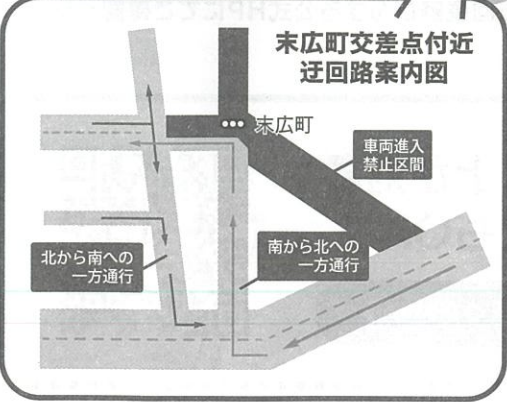

8/1(金)・8/2(土)
17:00~22:00 16:00~22:00
@南千歳公園

長野駅前商店会
SUMMER
フェスティバル
2025

SUMMERフェスティバル

北石堂町商店街

8/2(土) 14:00~21:00
錦町通り

**14丁目
真広場**

北石堂町商店街振興組合
= 14丁目HIROBA =

長野銀座商店街

8/2(土) 14:00~21:00
昭和通り東/セントラルスクエア

カンパイ横丁

in 長野びんずる

※右記の夏祭りにについては各商店会にお問い合わせください。

- ・昭和通り西側(新田町西)付近の交通規制開始時間は8:00~となります。
- ・大門交差点付近のみ交通規制時間が16:00~18:30となります。
- ・16:30より末広町~長野駅前は両側通行止めとなります。迂回路につきましては左記拡大図をご確認ください。