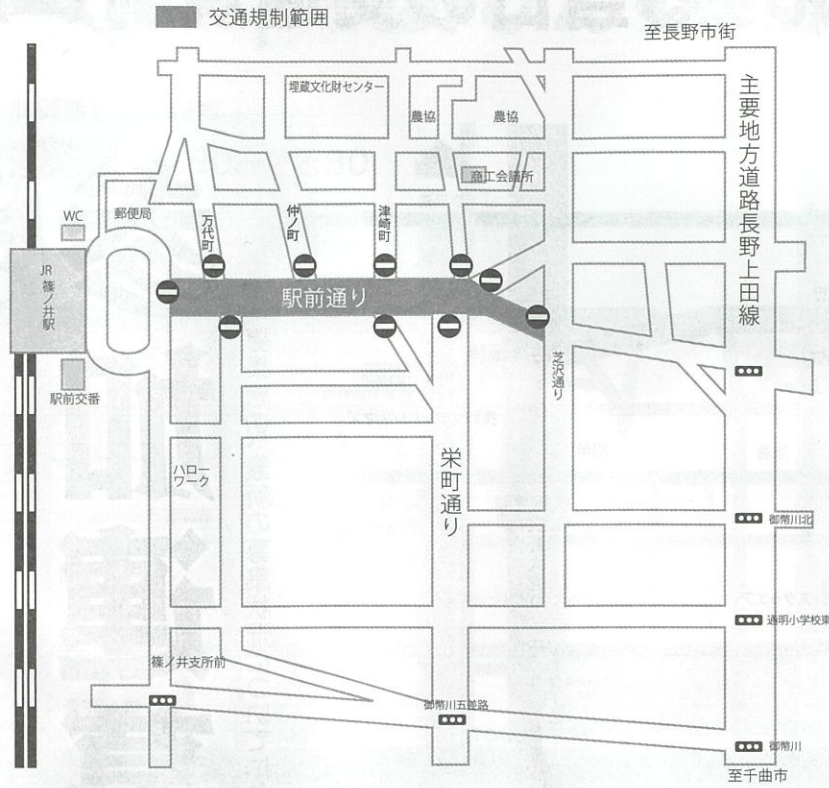

第55回

篠ノ井合戦まつりのご案内

お問い合わせ
 篠ノ井合戦まつり実行委員会事務局
 (長野商工会議所 篠ノ井支所内)
 電話: 026-292-0808 FAX: 026-293-9635

ごあんない

日時: 7月26日(土)
 会場: 篠ノ井駅前通り周辺
 内容: びんずる踊り 18時30分~20時

交通規制時間

13時~20時30分
 ※交通係員の指示に従ってください。

篠ノ井駅発便

※運行状況につきましては運行会社ホームページ等でご確認ください。

JR・しなの鉄道 (17時~)					
稲荷山方面行		屋代方面行		長野行	
17:25	17:31	21:35	17:04	19:19	22:04
18:29	17:55	22:12	17:33	19:45	22:16
19:19	18:15	22:52	17:37	20:14	22:47
20:04	18:54	23:33	17:56	20:20	23:37
21:03	19:13		18:25	20:56	23:45
22:04	19:36		18:38	21:00	
23:09	20:51		19:03	21:38	

8/2(土) 14:00~21:00
昭和通り東/セントラルスクエア

カンパイ横丁

in 長野びんずる

※右記の夏祭りにについては各商店会にお問い合わせください。

- ・昭和通り西側(新田町西)付近の交通規制開始時間は8:00~となります。
- ・大門交差点付近のみ交通規制時間が16:00~18:30となります。
- ・16:30より末広町~長野駅前は両側通行止めとなります。迂回路につきましては左記拡大図をご確認ください。

カンパイ横丁

キッテンカー
 が勢ぞろい!

10:00~15:00 (昭和通り西側)

巨大プール、移動水族館
 昭和通りが海になる!?

などなど

その他にもイベント盛り沢山!

※詳しくは第55回長野びんずる公式HPにてご確認ください!

ボランティア募集