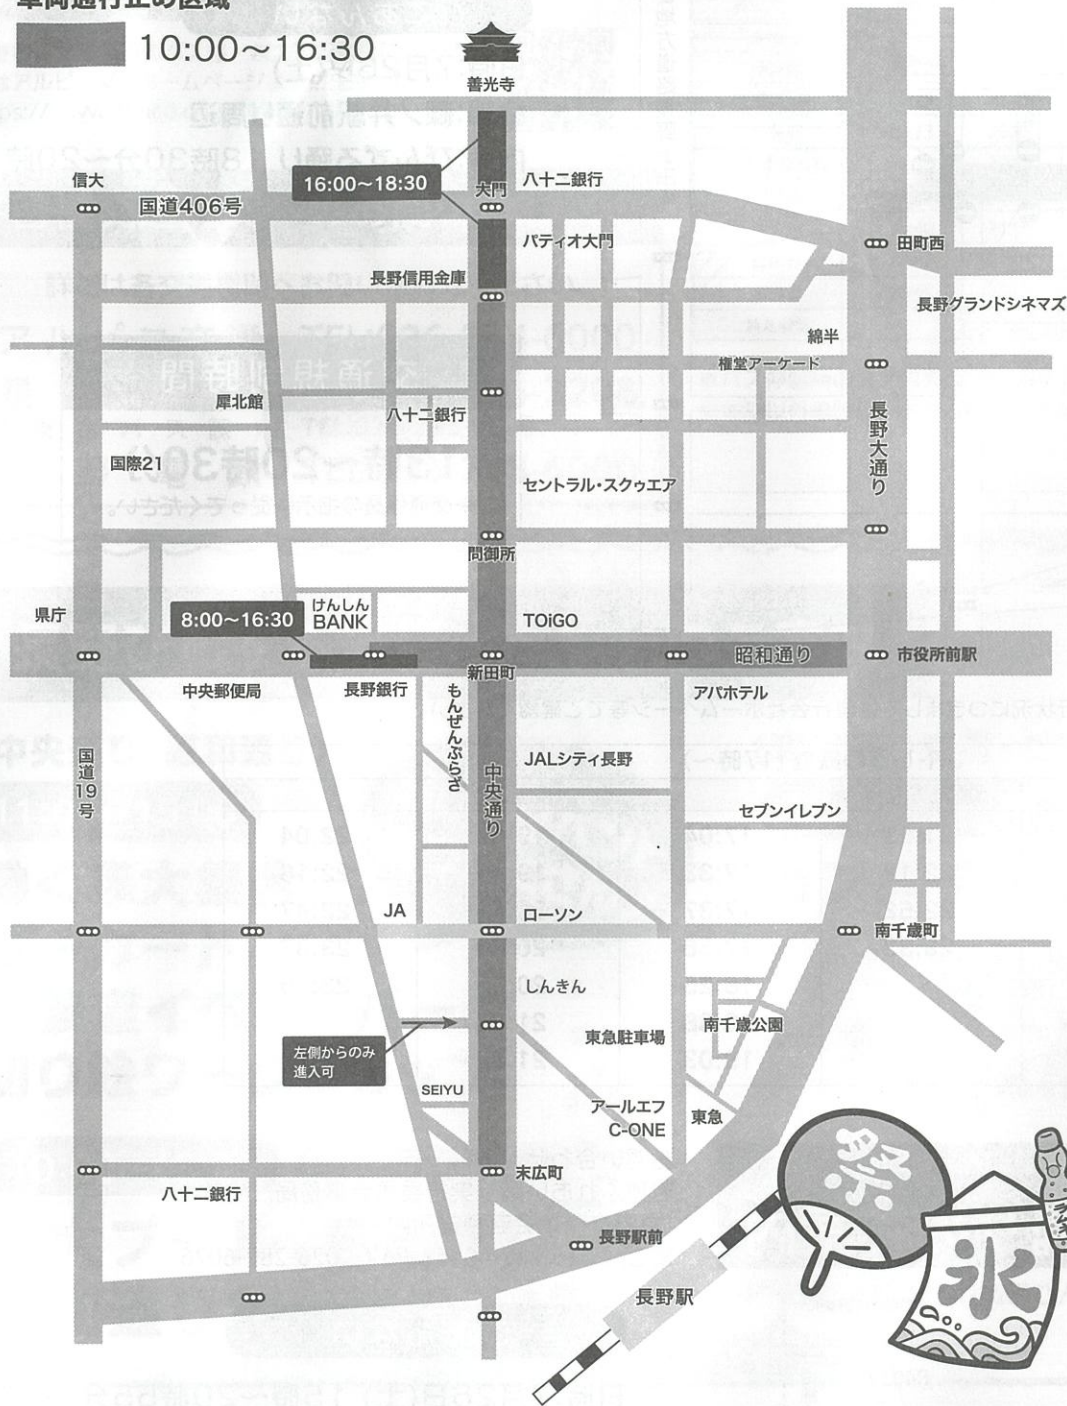

2025.8.2(土)

長野びんずる当日の交通規制(昼)

車両通行止め区域

10:00~16:30

※募集締切、最新の募集状況については公式ホームページをご確認ください。

まだまだ
参加
連
募
集
中

第55回長野びんずる実行委員会事務局よりみなさまへ

- ★当日は道路が大変混み合います。自家用車の使用は避け、バス・電車・タクシーをご利用ください。
- ★歩道上での自転車、バイク等の使用及び駐車はご遠慮ください。
- ★交通規制区域内における歩道及び道路で許可なく飲食等の販売、事務局設営以外のベンチ・休憩施設等の道路占有施設の設置はできません。発見した場合、撤去等の指導を行う場合があります。

主催：第55回長野びんずる実行委員会

受付時間 13:00~19:00(日・祝除く) TEL.026-217-8244/FAX.026-217-8245

各種イベントの詳細は長野びんずる公式ホームページをチェック♪

第55回長野びんずる

メールアドレス: 55binzuru.info@gmail.com