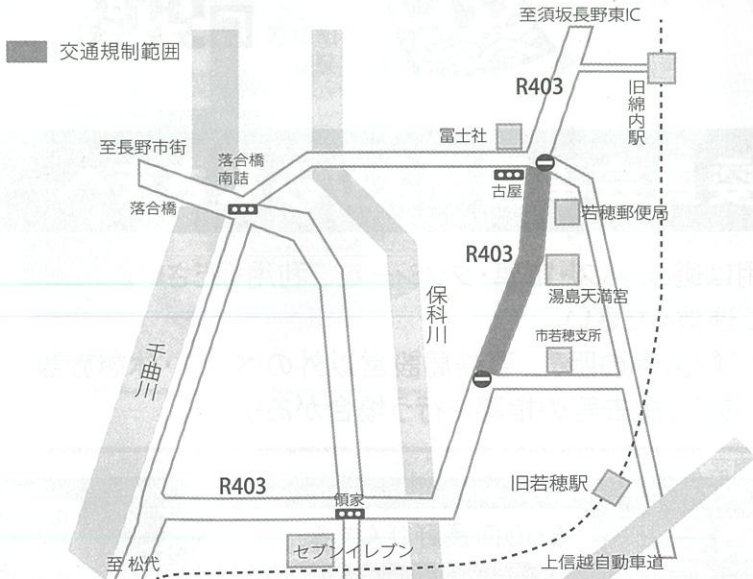

第55回

若穂ふれあい踊りのご案内

お問い合わせ
若穂ふれあい踊り実行委員会事務局
(長野市商工会若穂支所内)
電話: 026-282-4096 FAX: 026-282-6026

ごあんない

日時: 7月26日(土) 15時~20時55分
会場: 湯島天満宮周辺
内容: 国道403号線 古屋信号~若穂支所
入口まで車両通行止め
交通規制: 14時~21時15分

実施内容

1. 子供・大人御輿
2. ふれあい踊り
3. 湯島天満宮神輿・納涼花火